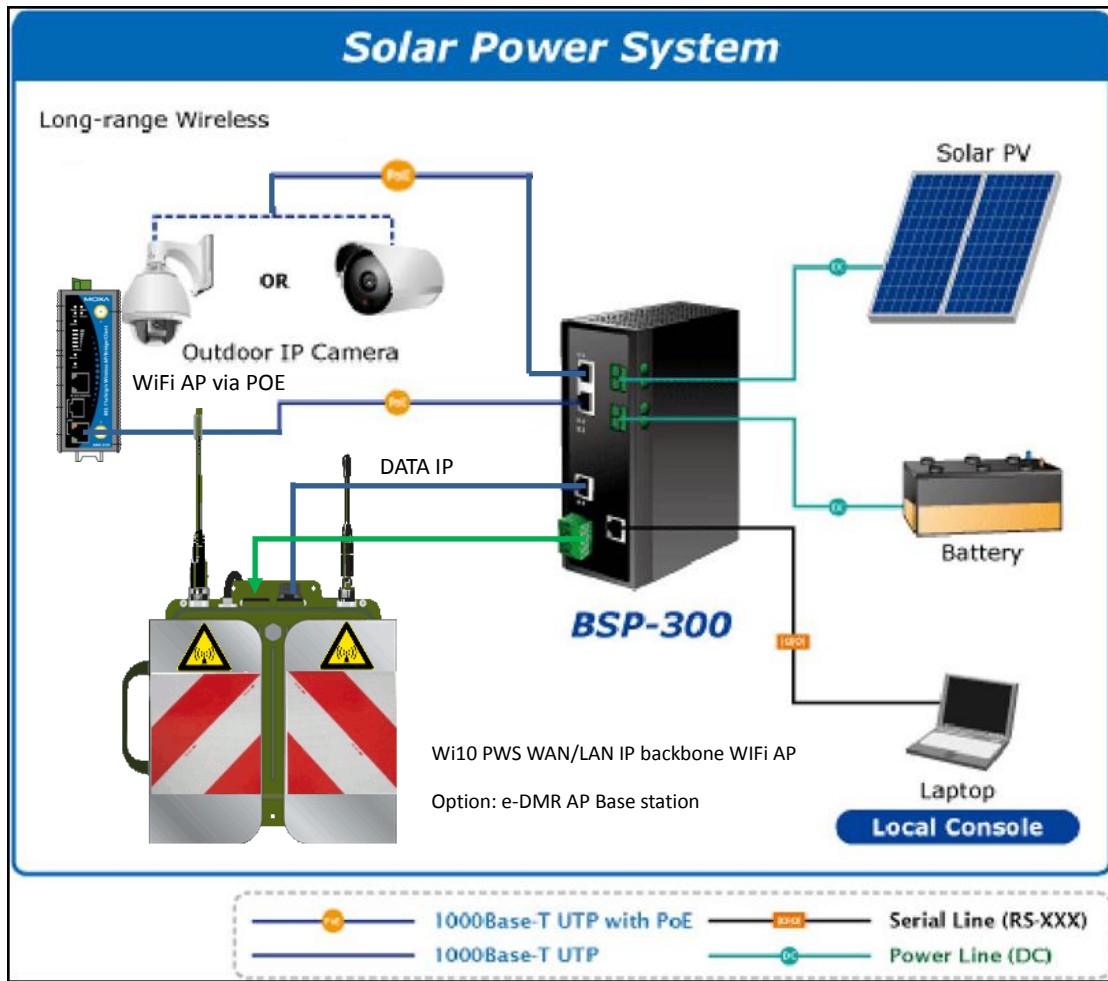

3. For MobiRake Wi10-PWS WAN/LAN Backbone PMPT & WiFi AP and e-DMR Radio Station