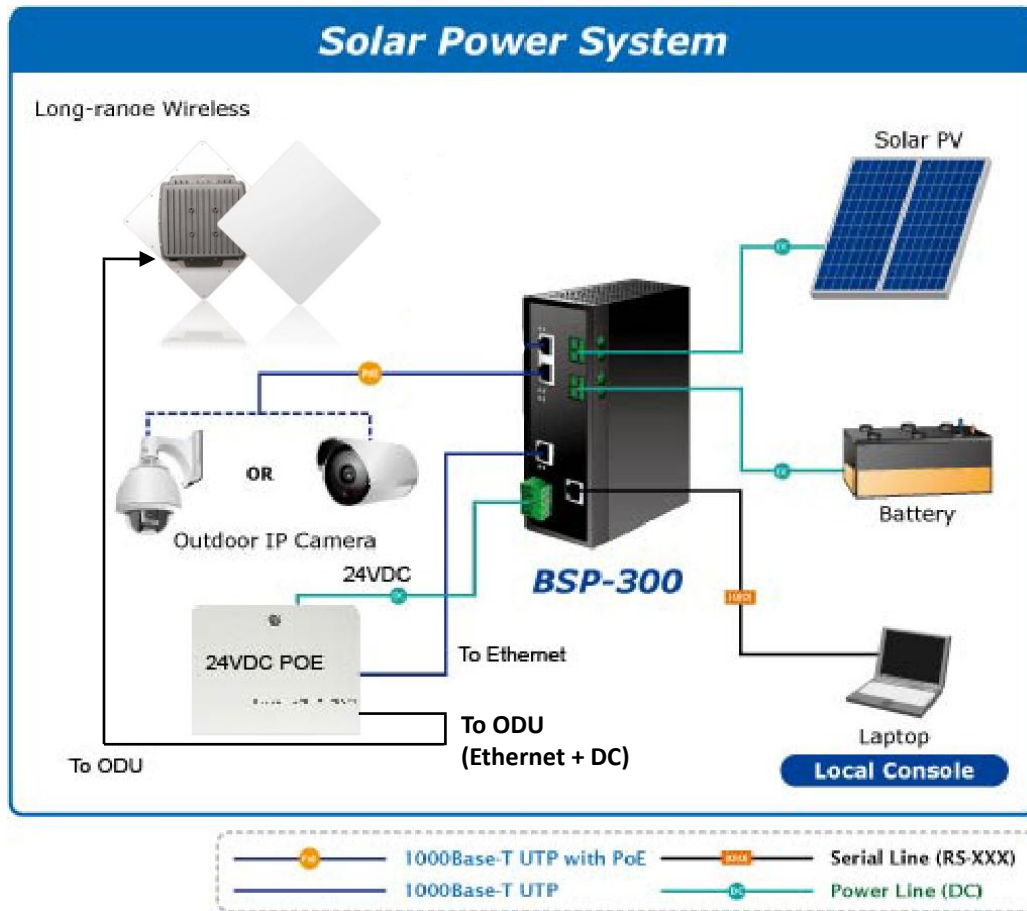

1. For WiRake PMTP outdoor radio

FHF 

Le Faisceau Hertzien Français 

Wi200/1+1 Technologie FDD Hybrid ACM ARQ+FEC

Optimisé pour les liaisons de contribution, les réseaux maillés, la vidéo, les applications militaires et de la police, spécifiques de la sécurité urbaine avec encryptage intégré. Débit 100 Mbps et 200 Mbps.

Liaisons radio DUPLEX FDD et COFDM TDMA spécialement optimisées pour la Vidéo-Protection H264 latences réduites à 30 ms.
Voir également **Wi10** Mobirake dans la page [Vidéo mobile](#).

- [La documentation du Faisceau Hertzien Full Duplex FDD](#)
- [Antenne MIMO modèle FURAK-72](#)
- [Explication de la double polarisation circulaire](#)
- [Gamme FHF spécifiques Vidéo-protection No LOS](#)
- [Manuel mise en service du Wi50 TDD No LOS](#)
- [Manuel Guide de configuration du Wi50 Lite et standard](#)
- [Specifications antennes "Lite" sectorielle 16 dB 120° et planar 23](#)

Systemes de Vidéo-Transmission, mobile, nomade & portable.

Rake Radio OFDM TDMA et FDD longue portée pour applications Vidéo et Data à Haute Mobilité en mode NLOS

Customisées: 200-950 MHz	Customisées: 4920-6060 MHz	Customisées: 200-950 MHz ISM 700 MHz et 900 MHz	Customisées: VHF-UHF Défense	Customisées: VHF-UHF Applications professionnelles