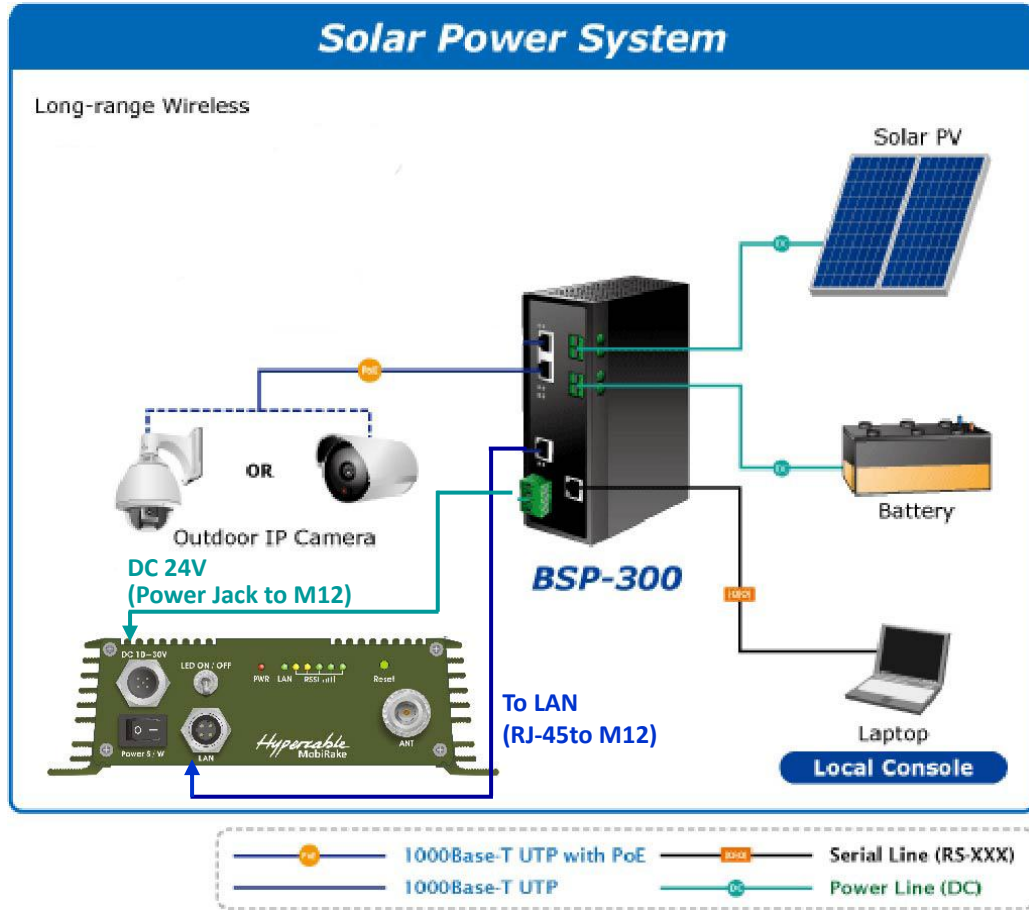

1. For WiRake PMTP outdoor radio

FHF 

Le Faisceau Hertzien Français 

Wi200/1+1 Technologie FDD Hybrid ACM ARQ+FEC

Optimisé pour les liaisons de contribution, les réseaux maillés, la vidéo, les applications militaires et de la police, spécifiques de la sécurité urbaine avec encryptage intégré. Débit 100 Mbps et 200 Mbps.

Systemes de Vidéo-Transmission, mobile, nomade & portable.

Rake Radio OFDM TDMA et FDD longue portée pour applications Vidéo et Data à Haute Mobilité en mode NLOS

Customisées: 200-950 MHz	Customisées: 4920-6060 MHz	Customisées: 200-950 MHz ISM 700 MHz et 900 MHz	Customisées: VHF-UHF Défense	Customisées: VHF-UHF Applications professionnelles